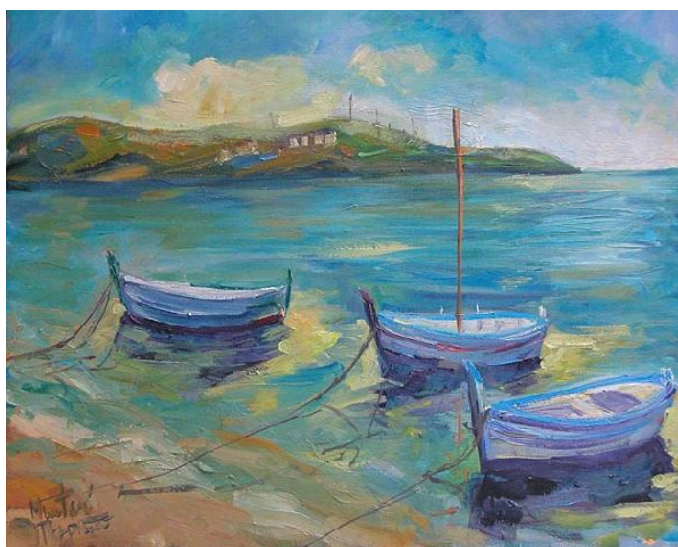

CURS DE PINTURA DE PAISATGE AL DELTA

Sortida pràctica: Divers punts del delta de l'Ebre

Data: 5-6 de juny

Horari: Dissabte 5 de juny: Matí:10:00. a 14:00 h. Tarda: 15:30 a 19:00 h. Diumenge 6 de juny: Matí de 9:30 a 14:00 h.

El curs es fonamenta en practicar la pintura de paisatge en les diferents modalitats i tinguen com a objectiu descobrir la importància del contacte amb la natura, com una de les fonts per enriquir els nostres coneixements i experiències a l'hora de pintar. L'alumne podrà experimentar i desenvolupar la tècnica de la pintura de paisatge sota la direcció d'un professor.