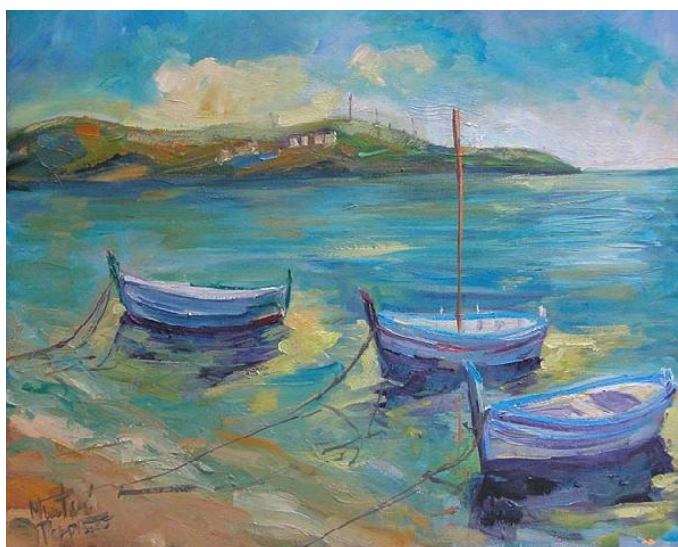

## CURS DE PINTURA DE PAISATGE AL DELTA

**Sortida pràctica:** Divers punts del delta de l'Ebre

**Data:** 5-6 de juny

**Horari:** Dissabte 5 de juny: Matí:10:00. a 14:00 h. Tarda: 15:30 a 19:00 h. Diumenge 6 de juny: Matí de 9:30 a 14:00 h.

El curs es fonamenta en practicar la pintura de paisatge en les diferents modalitats i tinguen com a objectiu descobrir la importància del contacte amb la natura, com una de les fonts per enriquir els nostres coneixements i experiències a l'hora de pintar. L'alumne podrà experimentar i desenvolupar la tècnica de la pintura de paisatge sota la direcció d'un professor.